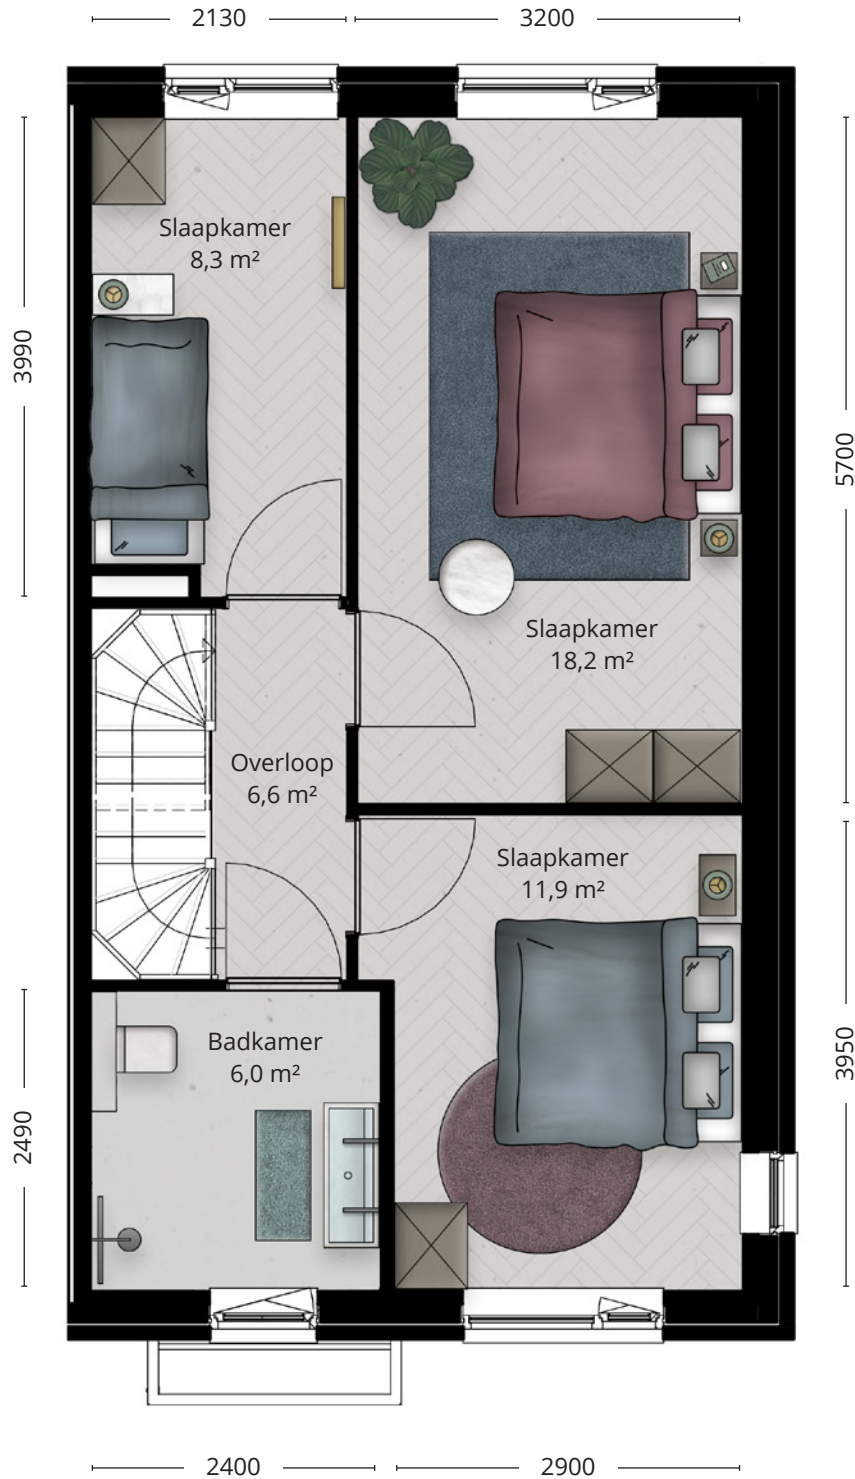

BEGANE GROND

Deze plattegrond is indicatief, de koperscontracttekening is leidend. De aangegeven maten zijn 'circa' maten in mm of m.

EERSTE VERDIEPING

TWEEDE VERDIEPING

Deze plattegrond is indicatief, de koperscontracttekening is leidend. De aangegeven maten zijn 'circa' maten in mm of m.